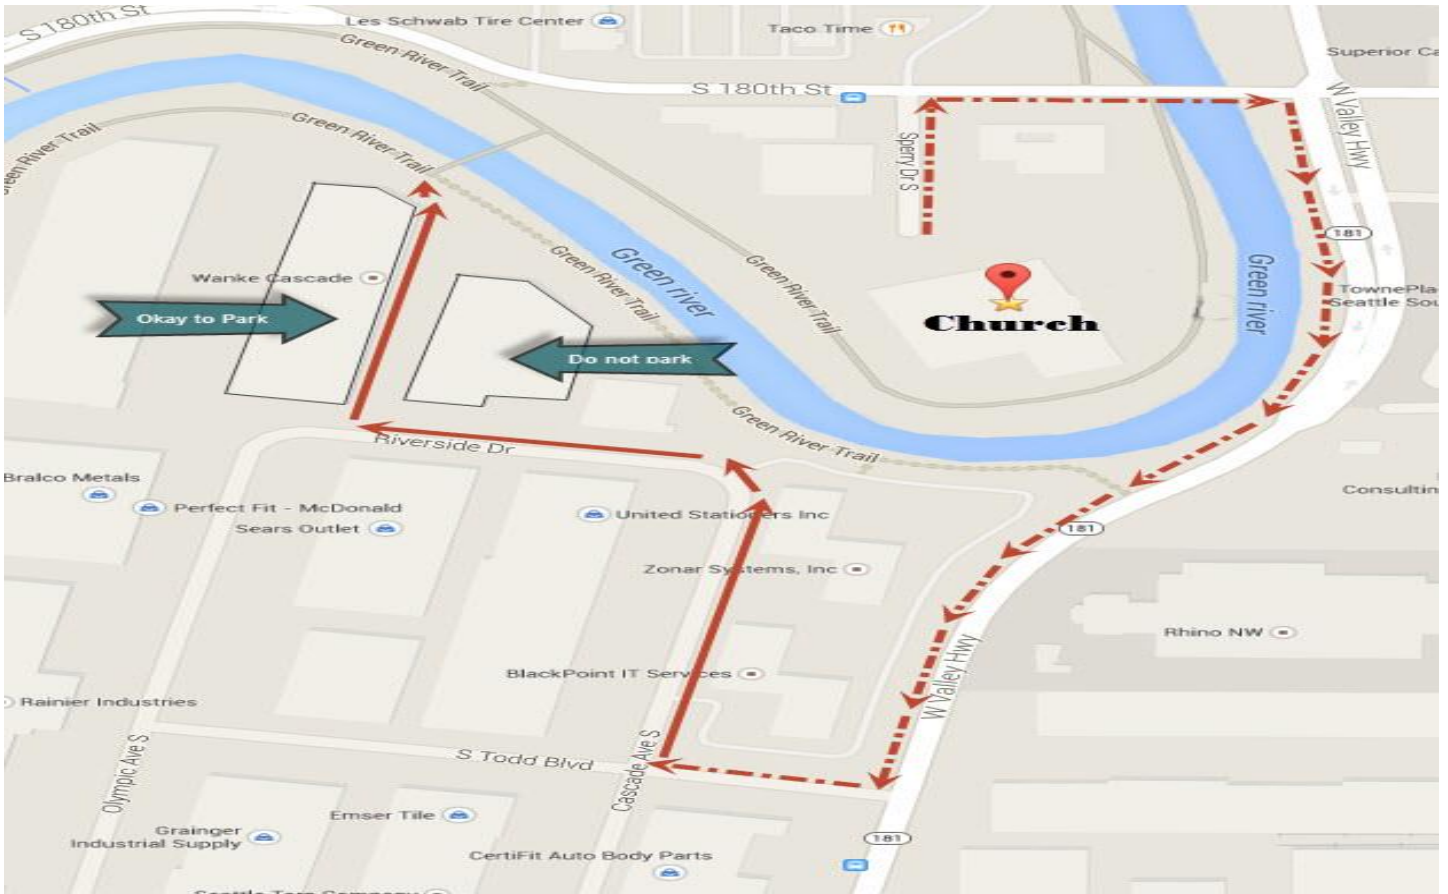

HƯỚNG DẪN ĐẬU XE TRONG NHỮNG NGÀY HỘI CHỢ

TẾT NGUYÊN ĐÁN 2018

- **IDC:** Từ 9:00 giờ sáng thứ Bảy, 17 tháng Hai đến 3:00 giờ chiều Chúa Nhật: Quý vị có thể đậu tại IDC Medical Plaza, 1412 SW 43rd St. Renton, WA 98057 (có xe đưa đón sang Nhà Thờ và trở lại)
- **Home Depot:** Đậu bên phía chợ Home Depot như các Thánh Lễ cuối tuần, xin coi bản đồ hướng dẫn phía sau (Xin cẩn thận đừng đậu ngoài các khu vực đã hướng dẫn)
- **PHÍA BÊN KIA SÔNG SAU NHÀ THỜ :** Bắt đầu từ tối Sáu đến hết ngày Chúa Nhật, quý vị có thể đậu xe phía bên kia sông, xin xem chỉ dẫn bên dưới
- Từ khuôn viên nhà thờ đi ra, quẹo phải đường South 180th,
- Quẹo phải đường West Valley Hwy
- Đến đèn đỏ đầu tiên, quẹo phải đường S Todd Blvd
- Đậu hai bên lề đường trên các đường: Cascade Ave S, Riverside Dr, và Olympic Ave S.
- Đậu tại parking của Wanke Cascade để đi bộ lên cầu đi sang phía nhà thờ. **Xin đừng đậu trong khuôn viên của building phía tay mặt, đối diện với Wanke Cascade.**

DIRECTION TO STREET PARKING ON THE OTHERSIDE OF THE RIVER

- Exiting from Church, take a right on to South 180th
 - Take a right onto West Valley Hwy.
 - At the first traffic light, make a right onto South Todd Blvd.
 - Park on the street along: Cascade Ave S, Riverside Dr, và Olympic Ave S.
- Park in the Wanke Cascade parking lot (see map) and walk across the bridge to the Church. **Do not park on the property on the right side, facing Wanke Cascade**